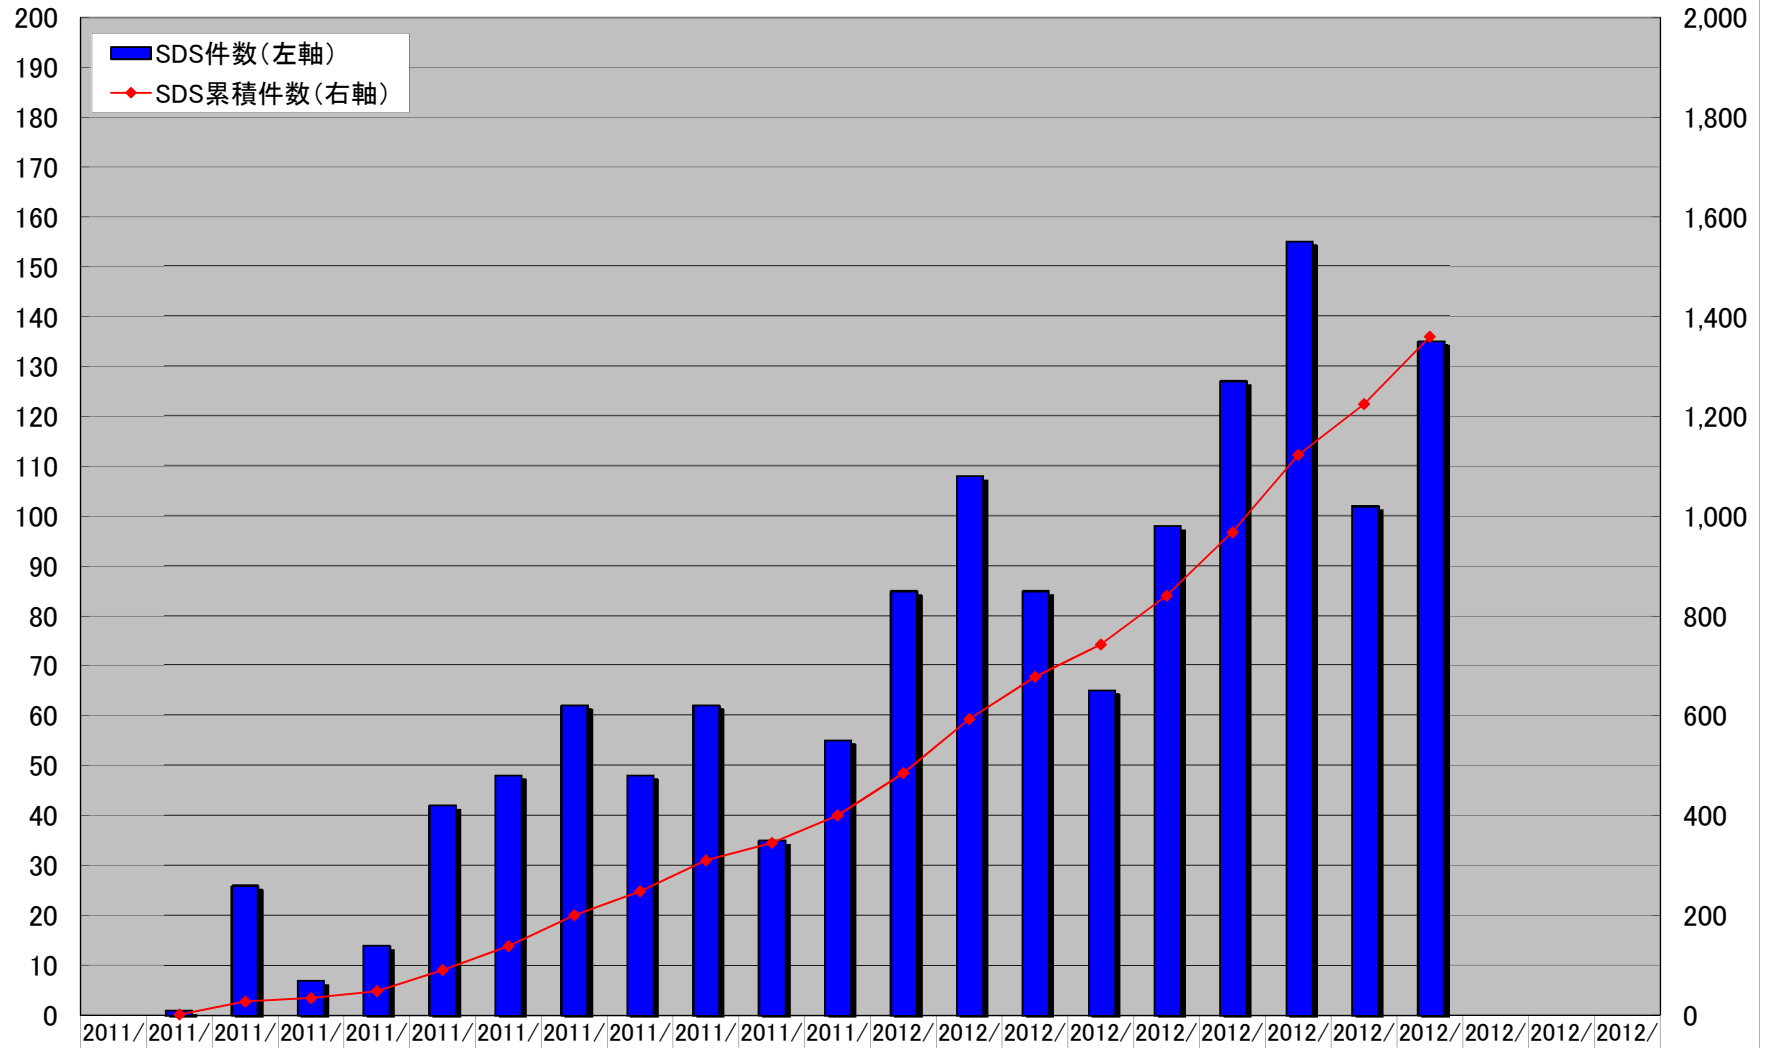

株式会社新生工務 SDS試験調査実績

SDS件数 (左軸)
SDS累積件数 (右軸)

期間	2011/01	2011/02	2011/03	2011/04	2011/05	2011/06	2011/07	2011/08	2011/09	2011/10	2011/11	2011/12	2012/01	2012/02	2012/03	2012/04	2012/05	2012/06	2012/07	2012/08	2012/09	2012/10	2012/11	2012/12
SDS件数 (左軸)	0	1	26	7	14	42	48	62	48	62	35	55	85	108	85	65	98	127	155	102	135			
SDS累積件数 (右軸)		1	27	34	48	90	138	200	248	310	345	400	485	593	678	743	841	968	1123	1225	1360			